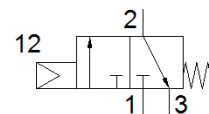

## 技术参数

特性	值
标准额定流量	80 l/min
工作压力	0 ... 8 bar
气动连接, 气口 1	G1/8