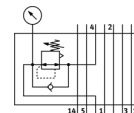

中间调压板 LR-ZP-A-D-2

产品代号: 35970
将被停止供应的产品

FESTO

用于 ISO- 阀
将停止供货的产品，
供货至2018。请访问门户网站的支持端口以查找替代产品。

技术参数

特性	值
基于标准	ISO 5599-1
集成功能	减压阀
设计结构	活塞
压力控制范围	0.5 ... 12 bar
输入压力 1	≤ 14 bar
授权	UL - Recognized (OL)
产品重量	960 g
材料备注	含有PWIS 物质
密封件的材料信息	NBR
外壳的材料信息	压铸铝 钢