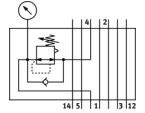

# 中间调压板 LR-ZP-A-D-1

产品代号: 35969  
将被停止供应的产品

FESTO

用于 ISO- 阀  
将停止供货的产品，  
供货至2018。请访问门户网站的支持端口以查找替代产品。

## 技术参数

特性	值
压力控制范围	0.5 ... 12 bar
输入压力 1	<= 14 bar
授权	UL - Recognized (OL)
材料备注	含有PWIS 物质