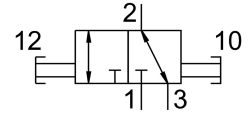

开关阀 HE-1/4-DB-MINI

订货号: 3563687

FESTO

数据表

特性	值
系列	DB
规格	Mini
网格尺寸	44 mm
结构特点	开关阀
驱动方式	手册
密封原理	软密封
排气功能	不带节流选项
控制锁	挂锁 (可选)
手控装置	无
先导类型	直接
阀功能	两位三通阀, 双电控
工作压力	0 MPa...1 MPa 0 bar...10 bar
C 值	6.3 l/sbar
b 值	0.8
标准标称流量	2300 l/min
标准标称流量 2-3	700 l/min
工作介质	压缩空气, 符合 ISO 8573-1:2010[7:4:4] 惰性气体
工作和先导介质说明	不可用润滑介质工作
耐腐蚀等级 CRC	1 - 低耐腐蚀能力
材料说明	RoHS 合规
油漆湿润缺陷物质 (PWIS) 符合性	VDMA24364-B1/B2-L
介质温度	-5 °C...50 °C
环境温度	-5 °C...50 °C
安装方式	管式安装 带通孔
产品重量	66 g
气接口, 气口 1	G1/4
气接口, 气口 2	G1/4
输出口空气纯净度等级	压缩空气, 符合 ISO 8573-1:2010[7:4:4] 惰性气体