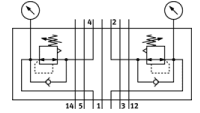

# 中间调压板 LR-ZP-A/B-D-1

产品代号: 35427  
将被停止供应的产品

FESTO

用于 ISO- 阀  
将停止供货的产品，  
供货至2018。请访问门户网站的支持端口以查找替代产品。

## 技术参数

特性	值
基于标准	ISO 5599-1
集成功能	减压阀
设计结构	活塞
压力控制范围	0.5 ... 12 bar
输入压力 1	$\leq 14$ bar
授权	UL - Recognized (OL)
产品重量	840 g
材料备注	含有PWIS 物质
密封件的材料信息	NBR
外壳的材料信息	压铸铝 钢