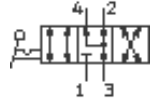

# 手柄阀 HSO-4/3-M5

产品代号: 34539

FESTO

三位四通阀,带手控,中泄式.

将停止供货,截至日期2006

这一型号适合用于真空,真空接口1 (P) 和 3 (R).

## 技术参数

特性	值
标准额定流量	130 l/min
气动连接, 气口 2	M5
气动连接, 气口 4	M5
工作压力	-0.95 ... 10 bar
设计结构	旋转滑阀
额定尺寸	3.6 mm
介质温度	-20 ... 60 °C
环境温度	-20 ... 60 °C
驱动扭矩	0.3 Nm
产品重量	0.035 kg
安装类型	前面板安装
气动连接, 气口 1	M5
气动连接, 气口 3	M5
密封件的材料信息	NBR
外壳的材料信息	塑料的