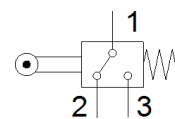

微型开关

S-3-BE

产品代号: 30648

FESTO

技术参数

特性	值
CE 符号 (参见符合的标准)	根据 EU low 电压 指导原则
PWIS 符合性	VDMA24364-B1/B2-L