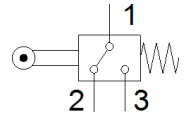

电限位开关 ER-318

产品代号: 2050
将被停止供应的产品

带滚轮杠杆
将停止供货的产品，
供货至2017。请访问门户网站的支持端口以查找替代产品。

FESTO

技术参数

特性	值
CE 符号 (参见符合的标准)	根据 EU low 电压 指导原则