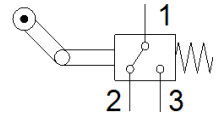

电限位开关 EL-318

产品代号: 2048
将被停止供应的产品

单向滚轮杠杆, 弹簧复位

将停止供货的产品,

供货至2017。请访问门户网站的支持端口以查找替代产品。

FESTO

技术参数

特性	值
CE 符号 (参见符合的标准)	根据 EU low 电压 指导原则