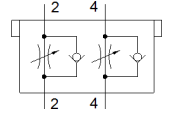

单向节流阀

CPV14-BS-2XGRZZ-1/8

产品代号: 184142
传统型 - 不用于新项目

用于紧凑型阀 (CPV14 系列)
通过在搜索字段中输入型号代码的前四个字符，
可以找到最新的替代产品

FESTO

技术参数

特性	值
PWIS 符合性	VDMA24364-B1/B2-L
产品重量	54 g
材料备注	符合 RoHS