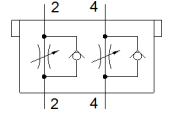

# 单向节流阀

## CPV10-BS-2XGRAZ-M7

产品代号: 184141  
传统型 - 不用于新项目

用于 CP- 阀 和 CP- 阀 岛  
通过在搜索字段中输入型号代码的前四个字符，  
可以找到最新的替代产品

FESTO