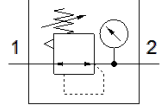

### 技术参数

特性	值
尺寸	Mini型
系列	D
工作介质	压缩空气符合ISO8573-1:2010 [7:4:4] 惰性气体
关于工作和先导介质的说明	可以使用经过润滑的压缩空气 (一旦使用后要求一直使用经过润滑的压缩空气)
PWIS 符合性	VDMA24364-B1/B2-L
输出空气的纯净度	压缩空气符合ISO8573-1:2010 [7:4:4] 惰性气体
气动连接, 气口 1	1/8 NPT
气动连接, 气口 2	1/8 NPT
材料备注	符合 RoHS