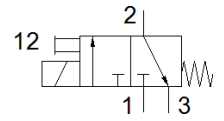

电磁阀

MFH-3-1/8-SEU

产品代号: 11121

FESTO

带手控按钮并内置快速排气阀

技术参数

特性	值
阀功能	3/2 常闭, 单稳态
工作压力	0.5 ... 8 bar
防护等级	IP65
PWIS 符合性	VDMA24364-B2-L
气动连接, 气口 1	G1/8
气动连接, 气口 2	G1/8
气动连接, 气口 3	G1/8
材料备注	符合 RoHS