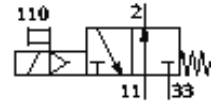

电磁阀

MOFH-3-1/8-NPT

产品代号: 10835

FESTO

带电磁线圈和手控, 不带插座.
该产品只可从Festo USA订购

技术参数

特性	值
阀功能	3/2 常开, 单电控
工作压力	1.5 ... 8 bar
气动接口, 11	NPT1/8-27
气动连接, 气口 2	NPT1/8-27
气动接口, 33	NPT1/8-27