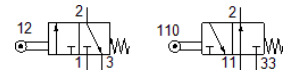

滚轮杠杆式阀

R/O-3-PK-3

产品代号: 10748

FESTO

带倒钩管接头,用于NW 3 气管,常开或常闭可通过接口方式选择.

技术参数

特性	值
阀功能	3/2 常开/常闭, 单电控
驱动类型	机械的
标准额定流量	80 l/min
工作压力	0 ... 8 bar
设计结构	活塞座
额定尺寸	2.5 mm
先导类型	直接
工作介质	压缩空气符合ISO8573-1:2010 [-:-:-]
PWIS 符合性	VDMA24364-B1/B2-L
环境温度	-10 ... 60 °C
常闭型的驱动力	10 N
常开型的驱动力	15 N
产品重量	18 g
安装类型	带通孔
气动连接, 气口 1	PK-3
气动连接, 气口 2	PK-3
气动连接, 气口 3	PK-3
材料信息, 密封	NBR
材料信息, 壳体	POM