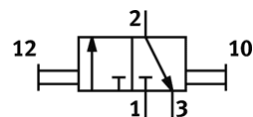

手拉阀 W-3-3/8-NPT

产品代号: 10416

FESTO

二位三通阀, 双稳

该产品只可从Festo USA订购

该型号产品适用于真空(真空连接于1号口).

将要停止供货的型号。供货至 2012年。

技术参数

特性	值
气动连接, 气口 1	NPT3/8-18
气动连接, 气口 2	NPT3/8-18