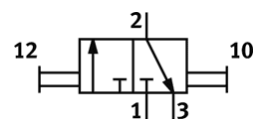

# 手拉阀 W-3-1/4-NPT

产品代号: 10415

FESTO

二位三通阀, 双稳

该产品只可从Festo USA订购

该型号产品适用于真空(真空连接于1号口).

将要停止供货的型号。供货至 2012年。

## 技术参数

特性	值
气动连接, 气口 1	NPT1/4-18
气动连接, 气口 2	NPT1/4-18