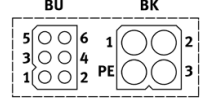

## Bilgi sayfası

Özellik	Değer
Uygun olduğu standart	EN 61984
Kablo tanımlaması	Tanımlama etiket taşıyıcısız
Ürün ağırlığı	1.650 g
Elektriksel bağlantı 1, fonksiyon	Saha cihazı tarafı
Elektriksel bağlantı 1, tasarım	Köşeli
Elektriksel bağlantı 1, bağlantı tipi	Soket
Elektriksel bağlantı 1, kablo çıkışı	Düz
Elektriksel bağlantı 1, bağlantı teknolojisi	ITT M3
Elektriksel bağlantı 1, pin/kablo sayısı	10
Elektriksel bağlantı 1, dolu pin/kablo sayısı	8
Elektriksel bağlantı 2, fonksiyon	Kontrolör tarafı
Elektriksel bağlantı 2, bağlantı tipi	Kablo
Elektriksel bağlantı 2, bağlantı teknolojisi	Açık uç
Elektriksel bağlantı 2, pin/kablo sayısı	8
Elektriksel bağlantı 2, dolu pin/kablo sayısı	8
Çalışma gerilimi aralığı DC	0 ... 630 V
DC çalışma gerilimi aralığı hakkında açıklama	0 - 48 V, 0.25 mm <sup>2</sup> için
Çalışma gerilimi aralığı AC	0 ... 630 V
AC çalışma gerilimi aralığı hakkında açıklama	0 - 48 V, 0.25 mm <sup>2</sup> için
40°C'de kabul edilebilir akım yükü	12 A
40°C'de kabul edilebilir akım yükü hakkında açıklama	0.25 mm <sup>2</sup> için 3 A
Aşırı gerilim dayanımı	4 kV
Darbe dayanımı hakkında açıklama	0.25 mm <sup>2</sup> için 0.5 kV
Kablo uzunluğu	10 m
Kablo özelliği	Zincir bağlantı hattı için uygun
Eğilme yarıçapı, sabit kablo montajı	≥ 55 mm
Eğilme yarıçapı, esnek kablo montajı	≥ 110 mm
Kablo çapı	11 mm
Kablo yapısı	4x0,75+2x(2x0,25) Ekranlı
İletken- ve nominal kesit	0,25 mm <sup>2</sup> 0,75 mm <sup>2</sup>
Damar sonları	DIN 46228-A...10'a göre kablo pabucu DIN 46228-E...12'ye göre kablo pabucu
Koruma sınıfı	IP65
Koruma sınıfı hakkında açıklama	monte edilmiş durumda
Çevre sıcaklığı	-50 ... 90 °C
Hareketli kablo döşemedeki çevre sıcaklığı	-40 ... 90 °C
CE işareti (bkz. uygunluk beyanı)	alçak gerilim cihazlarıyla ilgili EU yönetmeliğine uygun EU-RoHS-RL uyarınca
Malzeme hakkında not	RoHS'a uygun
Kirlilik sınıfı	3
Malzeme, kablo kılıfı	TPE-U(PUR)
Kablo gövdesinin rengi	portakal rengi