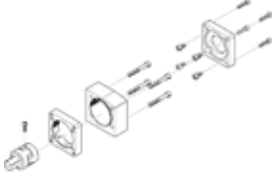

Eksenel kit EAMM-A-L48-80G

Ürün numarası: 8063485

FESTO

Bilgi sayfası

Özellik	Değer
Montaj pozisyonu	istenildiği gibi
PWIS uygunluğu	VDMA24364-B2-L
Depolama sıcaklığı	-25 ... 60 °C
Relatif hava nemi	0 - 95 %
Koruma sınıfı	IP40
Çevre sıcaklığı	-10 ... 60 °C
Aktarılabilmir dönüş momenti	17 Nm
Ürün ağırlığı	929 g
Arayüz kodu, aktüatör	L48
Arayüz kodu, motor giriş	80G
Malzeme hakkında not	RoHS'a uygun