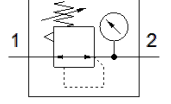

Basınç regülatörü LRS-1/4-D-7-MINI-MPA

Ürün numarası: 8037015

Classic - yeni konstrüksiyonlar için kullanmayın

Kilitlenebilir ayarlama kafası ile, çalışma basıncı 7 bar a kadar.

Modern alternatiflere, tip numarasının ilk dört basamağını arama alanına girerek ulaşabilirsiniz.

FESTO

Bilgi sayfası

Özellik	Değer
Büyüklük	Mini
Seri	D
Tetikleme güvenliği	Anahtarlı döner düğme
Montaj pozisyonu	istenildiği gibi
Tasarım yapısı	direkt kumandalı membranlı regülatör
Ayar fonksiyonu	Çıkış basıncı sabit Ön basınç dengeleyicili Sekonder egzostlu
Basınç göstergesi	Manometreli
Çalışma basıncı	1 ... 16 bar
Basınç ayar aralığı	0,5 ... 7 bar
Max. Basınç histeresis değeri	0,2 bar
Standart nominal debi	1.600 l/min
Kullanım havası	ISO8573-1:2010'a uygun basınçlı hava [7:4:4] Asal gazlar
Çalışma ve pilot ortam hakkında açıklama	Yağlamalı operasyon mümkün (diğer işlemler için gerekli)
PWIS uygunluğu	VDMA24364-B1/B2-L
Çıktıdaki havanın temizlik sınıfı	ISO8573-1:2010'a uygun basınçlı hava [7:4:4] Asal gazlar
Kullanım havası sıcaklığı	-10 ... 60 °C
Çevre sıcaklığı	-10 ... 60 °C
Ürün ağırlığı	520 g
Bağlantı şekli	Ön panel montajı Hat döşeme Aksesuarlı
Pnömatik bağlantı 1	G1/4
Pnömatik bağlantı 2	G1/4
Malzeme hakkında not	RoHS'a uygun
Malzeme, bağlantı plakası	Çinko pres döküm
Malzeme, sızdırmazlık elemanları	NBR
Malzeme, muhafaza	Çinko pres döküm