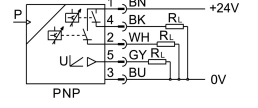

Basınç sensörü SPAW-P100R-G14F-2PV-M12

Ürün numarası: 8022802

FESTO

Veri sayfası

Özellik	Değer
Ruhsat	RCM işareti c UL us - Listelenmiş (OL)
CE işareti (bkz. Uygunluk Beyanı)	AB EMC direktifine göre AB RoHS direktifine göre
UKCA işareti (bkz. Uygunluk Beyanı)	EMC için Birleşik Krallık düzenlemelerine göre Birleşik Krallık RoHS düzenlemelerine göre
Malzeme hakkında not	RoHS uyumlu
Ölçme büyüklüğü	Bağıl basınç
Ölçüm metodu	Metal ince film basınç sensörü
Basınç ölçüm aralığı başlangıç değeri	0 MPa 0 Bar 0 000032
Basınç ölçüm aralığı bitiş değeri	10 MPa 100 Bar 1450 000032
Aşırı yük basıncı	20 MPa 200 Bar 2900 000032
İşletim ortamı	ISO 8573-1:2010 [-:-:-] uyarınca basınçlı hava Sıvı akışkanlar Gaz akışkanlar
Akışkan sıcaklığı	-20 °C...85 °C
Ortam sıcaklığı	0 °C...80 °C
Doğruluk ±% FS	1 %FS
Tekrarlama hassasiyeti ± %FS	0.15 %FS
Anahtarlama çıkışı	2xPNP
Anahtarlama fonksiyonu	Serbestçe programlanabilir
Anahtarlama elemanı işlevi	değiştirilebilir
Maks. çıkış akımı	250 mA
Analog çıkış	0 - 10 V
Yükselme zamanı	3 ms
Kısa devre dayanımı	evet
Çalışma gerilimi aralığı DC	15 V...35 V
Ters polarite koruması	çalışma voltajı için