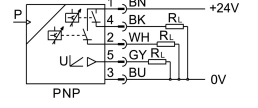

Basınç sensörü SPAW-P2R-G14F-2PV-M12

Ürün numarası: 8022796

FESTO

Veri sayfası

Özellik	Değer
Ruhsat	RCM işareti c UL us - Listelenmiş (OL)
CE işareti (bkz. Uygunluk Beyanı)	AB EMC direktifine göre AB RoHS direktifine göre
UKCA işareti (bkz. Uygunluk Beyanı)	EMC için Birleşik Krallık düzenlemelerine göre Birleşik Krallık RoHS düzenlemelerine göre
Malzeme hakkında not	RoHS uyumlu
Ölçme büyüklüğü	Bağıl basınç
Ölçüm metodu	Piezodirençli basınç sensörü
Basınç ölçüm aralığı başlangıç değeri	0 MPa 0 Bar 0 000032
Basınç ölçüm aralığı bitiş değeri	0.2 MPa 2 Bar 29 000032
Aşırı yük basıncı	0.4 MPa 4 Bar 58 000032
İşletim ortamı	ISO 8573-1:2010 [-:--:] uyarınca basınçlı hava Sıvı akışkanlar Gaz akışkanlar
Akışkan sıcaklığı	-20 °C...85 °C
Ortam sıcaklığı	0 °C...80 °C
Doğruluk ±% FS	1 %FS
Tekrarlama hassasiyeti ± %FS	0.15 %FS
Anahtarlama çıkışı	2xPNP
Anahtarlama fonksiyonu	Serbestçe programlanabilir
Anahtarlama elemanı işlevi	değiştirilebilir
Maks. çıkış akımı	250 mA
Analog çıkış	0 - 10 V
Yükselme zamanı	3 ms
Kısa devre dayanımı	evet
Çalışma gerilimi aralığı DC	15 V...35 V
Ters polarite koruması	çalışma voltajı için