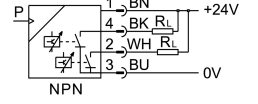

## Veri sayfası

Özellik	Değer
Ruhsat	RCM işareti c UL us - Listelenmiş (OL)
CE işareti (bkz. Uygunluk Beyanı)	AB EMC direktifine göre AB RoHS direktifine göre
UKCA işareti (bkz. Uygunluk Beyanı)	EMC için Birleşik Krallık düzenlemelerine göre Birleşik Krallık RoHS düzenlemelerine göre
Malzeme hakkında not	RoHS uyumlu
Ölçme büyüklüğü	Bağıl basınç
Ölçüm metodu	Metal ince film basınç sensörü
Basınç ölçüm aralığı başlangıç değeri	0 MPa 0 Bar 0 000032
Basınç ölçüm aralığı bitiş değeri	2.5 MPa 25 Bar 362.5 000032
Aşırı yük basıncı	5 MPa 50 Bar 725 000032
İşletim ortamı	ISO 8573-1:2010 [-:-:-] uyarınca basınçlı hava Sıvı akışkanlar Gaz akışkanlar
Akışkan sıcaklığı	-20 °C...85 °C
Ortam sıcaklığı	0 °C...80 °C
Doğruluk ±% FS	1 %FS
Tekrarlama hassasiyeti ± %FS	0.15 %FS
Anahtarlama çıkışı	2xNPN
Anahtarlama fonksiyonu	Serbestçe programlanabilir
Anahtarlama elemanı işlevi	değiştirilebilir
Maks. çıkış akımı	250 mA
Yükselme zamanı	3 ms
Kısa devre dayanımı	evet
Çalışma gerilimi aralığı DC	15 V...35 V
Ters polarite koruması	çalışma voltajı için
Elektrik bağlantısı 1, bağlantı türü	Soket

Özellik	Değer
Elektrik bağlantısı 1, bağlantı teknolojisi	M12x1, EN 61076-2-101'e göre A kodlu
Elektrik bağlantısı 1, kutup/damar sayısı	4
Elektrik bağlantısı 1, montaj türü	Vida kilidi
Montaj türü	Erkek dış ile
Montaj konumu	herhangi bir
Pnömatik bağlantı	Erkek dış G1/2
Ürün ağırlığı	230 Gram
Gövde malzemesi	ABS yüksek alaşımlı paslanmaz çelik
Ortamla temas eden malzemeler	yüksek alaşımlı paslanmaz çelik
Sızdırmazlık halkası malzemesi	NBR
Gösterge türü	4 haneli alfanümerik LED gösterge
Görüntülenebilir birim(ler)	MPa bar kPa kg/cm <sup>2</sup> psi
Anahtarlama durumu göstergesi	Kırmızı LED
Ayar seçenekleri	ekran ve butonlar aracılığıyla
Manipülasyon koruması	PIN kodu
Eşik değerlerinin ayar aralığı	0.5 %...100 %
Histeresis ayar aralığı	0.5 %...99.5 %
Koruma türü	IP65 IP67
Korozyon direnci sınıfı KBK	4 - oldukça yoğun korozyona maruziyet
LABS uygunluğu	VDMA24364 Zone III