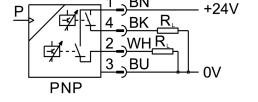

Basınç sensörü SPAW-P2R-G12M-2P-M12

Ürün numarası: 8022751

FESTO

Veri sayfası

Özellik	Değer
Ruhsat	RCM işareti c UL us - Listelenmiş (OL)
CE işareti (bkz. Uygunluk Beyanı)	AB EMC direktifine göre AB RoHS direktifine göre
UKCA işareti (bkz. Uygunluk Beyanı)	EMC için Birleşik Krallık düzenlemelerine göre Birleşik Krallık RoHS düzenlemelerine göre
Malzeme hakkında not	RoHS uyumlu
Ölçme büyüklüğü	Bağıl basınç
Ölçüm metodu	Piezodirençli basınç sensörü
Basınç ölçüm aralığı başlangıç değeri	0 MPa 0 Bar 0 000032
Basınç ölçüm aralığı bitiş değeri	0.2 MPa 2 Bar 29 000032
Aşırı yük basıncı	0.4 MPa 4 Bar 58 000032
İşletim ortamı	ISO 8573-1:2010 [-:--:] uyarınca basınçlı hava Sıvı akışkanlar Gaz akışkanlar
Akışkan sıcaklığı	-20 °C...85 °C
Ortam sıcaklığı	0 °C...80 °C
Doğruluk ±% FS	1 %FS
Tekrarlama hassasiyeti ± %FS	0.15 %FS
Anahtarlama çıkışı	2xPNP
Anahtarlama fonksiyonu	Serbestçe programlanabilir
Anahtarlama elemanı işlevi	değiştirilebilir
Maks. çıkış akımı	250 mA
Yükselme zamanı	3 ms
Kısa devre dayanımı	evet
Çalışma gerilimi aralığı DC	15 V...35 V
Ters polarite koruması	çalışma voltajı için
Elektrik bağlantısı 1, bağlantı türü	Soket