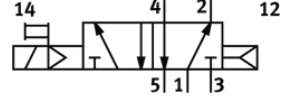

Solenoid valf

CM-5/2-1/2-FH

Ürün numarası: 6223

Classic - yeni konstrüksiyonlar için kullanmayın

Yardımcı el kumandalı, bağlantı pleyti dahil değil.

Modern alternatiflere, tip numarasının ilk dört basamağını arama alanına girerek ulaşabilirsiniz.

FESTO

Bilgi sayfası

Özellik	Değer
Valf fonksiyonu	5/2 tek durumlu
Çalışma basıncı	1,5 ... 8 bar
PWIS uygunluğu	VDMA24364 Zon III
Pnömatik bağlantı 1	G1/2
Pnömatik bağlantı 2	G1/2
Pnömatik bağlantı 3	G1/2
Pnömatik bağlantı 4	G1/2
Pnömatik bağlantı 5	G1/2