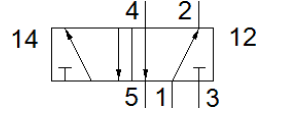

Temel valf C-5/2-1/2

Ürün numarası: 5811

Classic - yeni konstrüksiyonlar için kullanmayın

[Modern alternatiflere, tip numarasının ilk dört basamağını arama alanına girerek ulaşabilirsiniz.](#)

FESTO

Bilgi sayfası