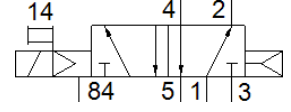

Solenoid valf

VUVS-L30-M52-AD-N38-F8

Ürün numarası: 575645

FESTO

Bilgi sayfası

Özellik	Değer
Valf fonksiyonu	5/2 tek durumlu
Tetikleme şekli	elektriksel
Valf ölçüsü	31 mm
Standart nominal debi	2.300 l/min
Mpa işletim basıncı	0,25 ... 1 MPa
Çalışma basıncı	2,5 ... 10 bar
Tasarım yapısı	Piston sürgüsü
Geriye dönme şekli	Hava yayı
Müsaade edilebilirlik	c UL us - Recognized (OL)
Denizcilik sınıflandırması	Bkz. sertifika
Sertifika yayınlayan bölüm	DNVGL-TAA000011J
Nominal genişlik	9,4 mm
Egzost hava fonksiyonu	kısılabılır
Sızdırmazlık prensibi	yumuşak
Montaj pozisyonu	istenildiği gibi
Yardımcı el kumanda	kilitli İtme
Kumanda şekli	Pilotlu
Pilot basıncı beslemesi	dahili
Akış yönü	tek yönlü
Geçiş	Pozitif geçiş
b değeri	0,4
C değeri	9,9 l/sbar
Kapama süresi	49 ms
Kapama süresi	
Açma süresi	24 ms
Lojik 0 ile maks. pozitif test palsı	2.000 µs
Lojik 1 ile maks. negatif test palsı	3.600 µs
Kullanım havası	ISO8573-1:2010'a uygun basınçlı hava [7:4:4]
Çalışma ve pilot ortam hakkında açıklama	Yağlamalı operasyon mümkün (diğer işlemler için gerekli)
Titreşim direnci	FN 942017-4 ve EN 60068-2-6'ya uygun olarak sertlik seviyesi 2'de taşıma uygulaması testi
Darbe direnci	FN 942017-5 ve EN 60068-2-27'ya uygun zorluk derecesi 2 olan şok testi
Korozyona karşı dayanıklılık sınıfı KBK	2 - Ortalama paslanma
Kullanım havası sıcaklığı	-10 ... 60 °C
Kullanım havası	ISO8573-1:2010'a uygun basınçlı hava [7:4:4]
Çevre sıcaklığı	-10 ... 60 °C
Ürün ağırlığı	450 g
Bağlantı şekli	manifold rayı üzerinde geçiş delikli Seçenekler:
Hava almasını açma yönünde bağlantı	kanalsız
Pilot egzost bağlantısı 82	10-32 UNF-2B
Pilot egzost bağlantısı 84	10-32 UNF-2B
Pnömatik bağlantı 1	3/8 NPT
Pnömatik bağlantı 2	3/8 NPT