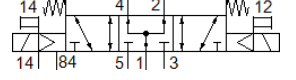

Solenoid valf

VUVG-B14-P53U-ZT-F-1P3

Ürün numarası: 566520

FESTO

Bu tip vakum için uygundur

Bilgi sayfası

Özellik	Değer
Valf fonksiyonu	5/3 basınçlı
Tetikleme şekli	elektriksel
Valf ölçüsü	14 mm
Standart nominal debi	500 ... 600 l/min
Mpa işletim basıncı	-0,09 ... 1 MPa
Çalışma basıncı	-0,9 ... 10 bar
Tasarım yapısı	Piston sürgüsü
Geriye dönme şekli	mekanik yay
Müsaade edilebilirlik	RCM Mark c UL us - Recognized (OL)
Koruma sınıfı	IP40 IP65 Soketli
Nominal genişlik	5,6 mm
Egzost hava fonksiyonu	kısılabilir
Sızdırmazlık prensibi	yumuşak
Montaj pozisyonu	istenildiği gibi
Yardımcı el kumanda	kilitli İtme Kapanmış
Kumanda şekli	Pilotlu
Pilot basıncı beslemesi	harici
Geçiş	Pozitif geçiş
Pilot basıncı MPa	0,3 ... 0,8 MPa
Pilot basıncı	3 ... 8 bar
Vakumda kullanılabilir	evet
Kapama süresi	40 ms
Kapama süresi	
Açma süresi	12 ms
Konum değiştirme zamanı	20 ms
Anahtarlama zamanı	100 %
Lojik 0 ile maks. pozitif test palsı	700 µs
Lojik 1 ile maks. negatif test palsı	900 µs
Karakteristik bobin değerleri	24 V DC: 1 W 24 V DC: düşük akım devresi 0.3 W, yüksek akım devresi 1.0 W
Müsaade edilir gerilim salınımı	+/- 10 %
Kullanım havası	ISO8573-1:2010'a uygun basınçlı hava [7:4:4]
Çalışma ve pilot ortam hakkında açıklama	Yağlamalı operasyon mümkün (diğer işlemler için gerekli)
Titreşim direnci	FN 942017-4 ve EN 60068-2-6'ya uygun olarak sertlik seviyesi 2'de taşıma uygulaması testi
Ortam sıcaklığı sınırlaması	Tutma akımının düşürülmesi yok -5 - 50 °C
Darbe direnci	FN 942017-5 ve EN 60068-2-27'ya uygun zorluk derecesi 2 olan şok testi
Korozyona karşı dayanıklılık sınıfı KBK	2 - Ortalama paslanma