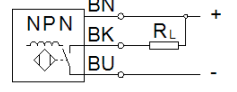

Pozisyon sensörü SIEF-M30B-NS-K-L

Ürün numarası: 553552

FESTO

Kablolu, kurulumu belli olan.

Bilgi sayfası

Özellik	Değer
Tasarım	Yuvarlak
Uygun olduğu standart	EN 60947-5-2
Müsaade edilebilirlik	RCM Mark c UL us - Listed (OL)
CE işareti (bkz. uygunluk beyanı)	EMC için EU yönetmeliğine uygun
Malzeme hakkında not	RoHS'a uygun
Nominal anahtarlama mesafesi	10 mm
Çevre sıcaklığı	-30 ... 70 °C
Tekrarlama doğruluğu	0,55 mm
Anahtarlama çıkışı	NPN
Anahtarlama elemanı fonksiyonu	Normalde açık kontakt
Maksimum anahtarlama frekansı DC	2.000 Hz
Max. Çıkış akımı	200 mA
Kısa devre korumalı	Darbeli
Çalışma gerilimi aralığı DC	10 ... 30 V
Kutup korumalı	bütün elektriksel bağlantılar için
Elektriksel bağlantı	3-damarlı Kablo
Kablo uzunluğu	2,5 m
Malzeme, kablo kılıfı	TPE-U(PU)
Büyükklük	M30
Montaj şekli	bir hizada
Ürün ağırlığı	191 g
Malzeme, muhafaza	Pirinç TPE-O Krom kaplı
Anahtarlama durum göstergesi	Sarı LED
Hareketli kablo döşemedeki çevre sıcaklığı	-5 ... 70 °C
Koruma sınıfı	IP68
Manyetik alanlardan oluşan bozucu sinyale karşı dayanıklı	DC ve AC mıknatıslı alan
Aşırı gerilim dayanımı	0,8 kV
Korozyona karşı dayanıklılık sınıfı KBK	2 - Ortalama paslanma
PWIS uygunluğu	VDMA24364-B2-L
Kirlilik sınıfı	3