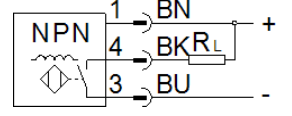

Pozisyon sensörü SIEF-M30B-NS-S-L

Ürün numarası: 553551

FESTO

Erkek soketli, kurulumu belli olan

Bilgi sayfası

Özellik	Değer
Tasarım	Yuvarlak
Uygun olduğu standart	EN 60947-5-2
Müsaade edilebilirlik	RCM Mark c UL us - Listed (OL)
CE işareti (bkz. uygunluk beyanı)	EMC için EU yönetmeliğine uygun
Malzeme hakkında not	RoHS'a uygun
Nominal anahtarlama mesafesi	10 mm
Çevre sıcaklığı	-30 ... 85 °C
Tekrarlama doğruluğu	0,55 mm
Anahtarlama çıkışı	NPN
Anahtarlama elemanı fonksiyonu	Normalde açık kontakt
Maksimum anahtarlama frekansı DC	2.000 Hz
Max. Çıkış akımı	200 mA
Kısa devre korumalı	Darbeli
Çalışma gerilimi aralığı DC	10 ... 30 V
Kutup korumalı	bütün elektriksel bağlantılar için
Elektriksel bağlantı	3-pinli M12x1 Erkek soket
Malzeme, konektör muhafazası	Pirinç Krom kaplı
Büyükölçü	M30
Montaj şekli	bir hizada
Ürün ağırlığı	100 g
Malzeme, muhafaza	Pirinç Krom kaplı
Anahtarlama durum göstergesi	Sarı LED
Koruma sınıfı	IP68
Manyetik alanlardan oluşan bozucu sinyale karşı dayanıklı	DC ve AC mıknatıslı alan
Aşırı gerilim dayanımı	0,8 kV
Korozyona karşı dayanıklılık sınıfı KBK	2 - Ortalama paslanma
PWIS uygunluğu	VDMA24364-B2-L
Kirlilik sınıfı	3