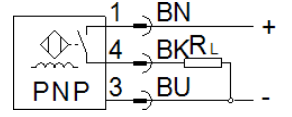

Pozisyon sensörü SIEF-M30B-PS-S-L

Ürün numarası: 553549

FESTO

Erkek soketli, kurulumu belli olan

Bilgi sayfası

Özellik	Değer
Tasarım	Yuvarlak
Uygun olduğu standart	EN 60947-5-2
Müsaade edilebilirlik	RCM Mark c UL us - Listed (OL)
CE işareti (bkz. uygunluk beyanı)	EMC için EU yönetmeliğine uygun
Malzeme hakkında not	RoHS'a uygun
Nominal anahtarlama mesafesi	10 mm
Çevre sıcaklığı	-30 ... 85 °C
Tekrarlama doğruluğu	0,55 mm
Anahtarlama çıkışı	PNP
Anahtarlama elemanı fonksiyonu	Normalde açık kontakt
Maksimum anahtarlama frekansı DC	2.000 Hz
Max. Çıkış akımı	200 mA
Kısa devre korumalı	Darbeli
Çalışma gerilimi aralığı DC	10 ... 30 V
Kutup korumalı	bütün elektriksel bağlantılar için
Elektriksel bağlantı	3-pinli M12x1 Erkek soket
Malzeme, konektör muhafazası	Pirinç Krom kaplı
Büyükölç	M30
Montaj şekli	bir hizada
Ürün ağırlığı	100 g
Malzeme, muhafaza	Pirinç Krom kaplı
Anahtarlama durum göstergesi	Sarı LED
Koruma sınıfı	IP68
Manyetik alanlardan oluşan bozucu sinyale karşı dayanıklı	DC ve AC mıknatıslı alan
Aşırı gerilim dayanımı	0,8 kV
Korozyona karşı dayanıklılık sınıfı KBK	2 - Ortalama paslanma
PWIS uygunluğu	VDMA24364-B2-L
Kirlilik sınıfı	3