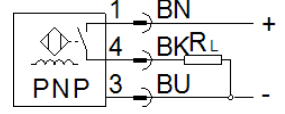

Pozisyon sensörü SIEF-M18B-PS-S-L

Ürün numarası: 553545

FESTO

Erkek soketli, kurulumu belli olan

Bilgi sayfası

Özellik	Değer
Tasarım	Yuvarlak
Uygun olduğu standart	EN 60947-5-2
Müsaade edilebilirlik	RCM Mark c UL us - Listed (OL)
CE işareti (bkz. uygunluk beyanı)	EMC için EU yönetmeliğine uygun
Malzeme hakkında not	RoHS'a uygun
Nominal anahtarlama mesafesi	5 mm
Çevre sıcaklığı	-30 ... 85 °C
Tekrarlama doğruluğu	0,28 mm
Anahtarlama çıkışı	PNP
Anahtarlama elemanı fonksiyonu	Normalde açık kontakt
Maksimum anahtarlama frekansı DC	2.500 Hz
Max. Çıkış akımı	200 mA
Kısa devre korumalı	Darbeli
Çalışma gerilimi aralığı DC	10 ... 30 V
Kutup korumalı	bütün elektriksel bağlantılar için
Elektriksel bağlantı	3-pinli M12x1 Erkek soket
Malzeme, konektör muhafazası	Pirinç Krom kaplı
Büyükölçü	M18
Montaj şekli	bir hizada
Ürün ağırlığı	41 g
Malzeme, muhafaza	Pirinç Krom kaplı
Anahtarlama durum göstergesi	Sarı LED
Koruma sınıfı	IP68
Manyetik alanlardan oluşan bozucu sinyale karşı dayanıklı	DC ve AC mıknatıslı alan
Aşırı gerilim dayanımı	0,8 kV
Korozyona karşı dayanıklılık sınıfı KBK	2 - Ortalama paslanma
PWIS uygunluğu	VDMA24364-B2-L
Kirlilik sınıfı	3