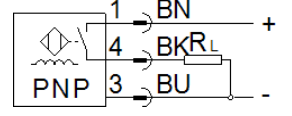

# Pozisyon sensörü SIEF-M12B-PS-S-L

Ürün numarası: 553541

FESTO

Erkek soketli, kurulumu belli olan

## Bilgi sayfası

Özellik	Değer
Tasarım	Yuvarlak
Uygun olduğu standart	EN 60947-5-2
Müsaade edilebilirlik	RCM Mark c UL us - Listed (OL)
CE işareti (bkz. uygunluk beyanı)	EMC için EU yönetmeliğine uygun
Malzeme hakkında not	RoHS'a uygun
Nominal anahtarlama mesafesi	3 mm
Çevre sıcaklığı	-30 ... 85 °C
Tekrarlama doğruluğu	0,16 mm
Anahtarlama çıkışı	PNP
Anahtarlama elemanı fonksiyonu	Normalde açık kontakt
Maksimum anahtarlama frekansı DC	3.000 Hz
Max. Çıkış akımı	200 mA
Kısa devre korumalı	Darbeli
Çalışma gerilimi aralığı DC	10 ... 30 V
Kutup korumalı	bütün elektriksel bağlantılar için
Elektriksel bağlantı	3-pinli M12x1 Erkek soket
Malzeme, konektör muhafazası	Pirinç Krom kaplı
Büyükölç	M12
Montaj şekli	bir hizada
Ürün ağırlığı	24 g
Malzeme, muhafaza	Pirinç Krom kaplı
Anahtarlama durum göstergesi	Sarı LED
Koruma sınıfı	IP68
Manyetik alanlardan oluşan bozucu sinyale karşı dayanıklı	DC ve AC mıknatıslı alan
Aşırı gerilim dayanımı	0,8 kV
Korozyona karşı dayanıklılık sınıfı KBK	2 - Ortalama paslanma
PWIS uygunluğu	VDMA24364-B2-L
Kirlilik sınıfı	3