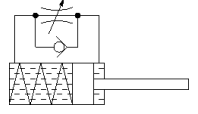

# Darbe emici DYSW-12-20-Y1F

Ürün numarası: 548075

FESTO

kendinden ayarlamalı, progresif karakteristik eğrili.

## Bilgi sayfası

Özellik	Değer
Büyükük	12
Strok	20 mm
Yastıklama	kendinden ayarlı Yumuak karakteristik
Montaj pozisyonu	istenildiği gibi
Konum algılama	No
Max. Darbe hızı	3 m/s
Geriye dönme süresi kısa	0,3 s
Geriye dönme süresi uzun	1 s
Çalışma şekli	tek etkili basılı
Korozyona karşı dayanıklılık sınıfı KBK	2 - Ortalama paslanma
PWIS uygunluğu	VDMA24364-B2-L
Çevre sıcaklığı	-10 ... 80 °C
Yastıklama boyu	20 mm
Max. Dayama kuvveti	1.000 N
Strok başına max.enerji emme değeri	12 J
Saat başına max.enerji emme değeri	41.000 J
Max. Geriye kalan enerji	0,05 J
Geriye döme kuvveti	5 N
Ürün ağırlığı	91 g
Bağlantı şekli	Kontra somunlu
Malzeme hakkında not	RoHS'a uygun
Malzeme, sızdırmazlık elemanları	NBR
Malzeme, muhafaza	çelik, galvanizli
Malzeme, piston mili	Yüksek alışımlı çelik