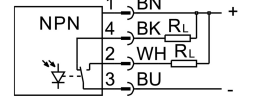

Reflex ışık tarayıcı SOEG-RT-M18-NA-S-2L

Ürün numarası: 547911

FESTO

Veri sayfası

Özellik	Değer
Tasarım	yuvarlak
Karşılık geldiği norm	EN 60947-5-2
Ruhsat	RCM işareti c UL us - Listelenmiş (OL)
CE işareti (bkz. Uygunluk Beyanı)	AB EMC direktifine göre
Ölçme büyüklüğü	Pozisyon
Ölçüm prensibi	optoelektronik
Ölçüm metodu	Yansıma fotoelektrik yakınlık anahtarı
Işık türü	kırmızı
Menzil	40 mm...600 mm
Ortam sıcaklığı	-25 °C...55 °C
Anahtarlama çıkışı	NPN
Anahtarlama elemanı işlevi	Antivalan
Histerezis	60 mm
Maks. anahtarlama frekansı	1000 hz
Maks. çıkış akımı	200 mA
Gerilim düşüşü	2 V
Kısa devre dayanımı	saat ayarı
Çalışma gerilimi aralığı DC	10 V...36 V
Artakalan dalgalanma	% 20
Boşta çalışma akımı	20 mA
Ters polarite koruması	tüm elektrik bağlantıları için
Elektrik bağlantısı	4 kutuplu M12x1 Soket
Boyut	M18
Montaj türü	kilit somunu ile
Sıkma torku	20 Nm
Montaj konumu	herhangi bir
Ürün ağırlığı	53 Gram
Gövde malzemesi	Pirinç krom kaplama

Özellik	Değer
Anahtarlama durumu göstergesi	Sarı LED
Fonksiyon yedek göstergesi	Yeşil LED
Ayar seçenekleri	Poti
Ayar aralığı alt sınırı	40 mm
Ayar aralığı üst sınırı	600 mm
Esnek kablo döşemede ortam sıcaklığı	-5 °C...55 °C
Koruma türü	IP65 IP67
Korozyon direnci sınıfı KBK	2 - orta derece korozyona maruziyet
LABS uygunluğu	VDMA24364 Zone III