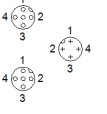

Otomatik T elemanı NEDU-M12D5-M12T4

Ürün numarası: 541596

FESTO

Bilgi sayfası

Özellik	Değer
Montaj konumu	istenildiği gibi
Bağlantı frekansı	500
Çalışma gerilimi aralığı AC	250 V
Çalışma gerilimi aralığı DC	250 V
Nominal çalışma gerilimi AC	250 V
Nominal çalışma gerilimi DC	60 V
Müsaade edilen akım değeri	4 A
Korozyona karşı dayanıklılık sınıfı KBK	2
Depolama sıcaklığı	-25 ... 85 °C
Koruma sınıfı	IP65 IP67
Çevre sıcaklığı	-25 ... 85 °C
Max. Sıkma torku	0,5 Nm
Ürün ağırlığı	25,5 g
Elektriksel bağlantı	EN 60947-5-2' ye göre Erkek soket / Dişi soket M12x1 / M12x1 4-pinli / 4-pinli A-kodlu / A-kodlu
Bağlantı şekli	vidalanabilir
Renkli gövde	Siyah
Rakor somunu için malzeme bilgisi	Pirinç Krom kaplı Nikel kaplı
Malzeme hakkında not	Bakır ve PTFE içermez
Gövde için malzeme bilgisi	TPE-U (PU), güçlendirilmiş
Sıkma konnektörleri için malzeme bilgisi	Pirinç Altın yaldızlı