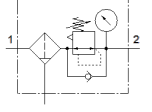

Filtre-regülatör LFR-1/8-DB-7-MINI

Ürün numarası: 539683

FESTO

Çıkış basıncı maksimum 7 bar, manometreli, Filtre hassasiyeti 40µ.

Bilgi sayfası

Özellik	Değer
Büyükük	Mini
En	44 mm
Seri	DB
Tetikleme güvenliği	Kilitli döner düğme
Montaj konumu	dikey +/- 5°
Filtreasyon derecesi	40 µm
Su boşaltma	manuel, döner
Tasarım yapısı	Manometreli filtre-regülatör
Ayar fonksiyonu	Sekonder egzostlu Geri dönüş akışlı
Basınç göstergesi	Manometreli
Çalışma basıncı	1,5 ... 10 bar
Basınç ayar aralığı	0,5 ... 7 bar
Max. Basınç histeresis değeri	0,5 bar
Standart nominal debi	≥ 700 l/min
Kullanım havası	ISO 8573-1:2010'a uygun basınçlı hava [-:::9] Asal gazlar
Korozyona karşı dayanıklılık sınıfı KBK	1
Çıkıştaki havanın temizlik sınıfı	ISO8573-1:2010'a uygun basınçlı hava [7:8:4] Asal gazlar
Kullanım havası sıcaklığı	-5 ... 50 °C
Çevre sıcaklığı	-5 ... 50 °C
Ürün ağırlığı	200 g
Bağlantı şekli	Seçenekler: Hat döşeme geçiş delikli Montaj köşebentli
Manometre bağlantısı	G1/8
Pnömatik bağlantı 1	G1/8
Pnömatik bağlantı 2	G1/8
Malzeme hakkında not	RoHS'a uygun
Sızdırmazlık elemanları için malzeme bilgisi	NBR
Malzeme bilgisi, döner kafa	POM
Filtre için malzeme bilgisi	PE
Gövde için malzeme bilgisi	PA-kuvvetlendirilmiş
Kavanoz için malzeme bilgisi	PC