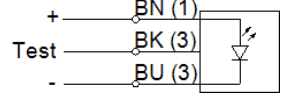

Verici SOEG-S-M18W-S-L

Ürün numarası: 537695
Üretimden kalkacak ürün

Döner yapı, 90 derecelik ışın açısıyla.
İmalattan kalkan tip. 2024'a kadar mevcut. Alternatif ürünler için destek portaline bakın.

FESTO

Bilgi sayfası

Özellik	Değer
Tasarım	Yuvarlak
Uygun olduğu standart	EN 60947-5-2
Müsaade edilebilirlik	RCM Mark c UL us - Listed (OL)
CE işareti (bkz. uygunluk beyanı)	EMC için EU yönetmeliğine uygun
Ölçme değeri	Konum
Ölçme prensibi	Optoelectronic
Ölçme metodu	Tek yönlü ışık bariyeri Verici
Işık tipi	Kırmızı
Kapsam	20.000 mm
Çevre sıcaklığı	-25 ... 55 °C
Gerilim düşmesi	≤ 2 V
Kısa devre korumalı	Darbeli
Çalışma gerilimi aralığı DC	10 ... 36 V
Geriya kalan dalgalanma	20 %
Boşta çalışma akımı	15 mA
Kutup korumalı	bütün elektriksel bağlantılar için
Elektriksel bağlantı	3-pinli M12x1 Erkek soket
Büyükölçü	M18x1
Bağlantı şekli	Kontra somunlu
Sıkma torku	20 Nm
Ürün ağırlığı	57 g
Malzeme, muhafaza	Pirinç Krom kaplı
Malzeme, rakor somunu	Pirinç Krom kaplı
Hareketli kablo döşemedeki çevre sıcaklığı	-5 ... 55 °C
Koruma sınıfı	IP65 IP67
Korozyona karşı dayanıklılık sınıfı KBK	1 - Düşük paslanma
PWIS uygunluğu	VDMA24364-B2-L