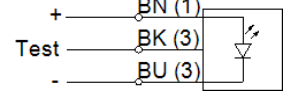

Verici SOEG-S-M18W-K-L

Ürün numarası: 537693
Üretimden kalkacak ürün

Döner yapı, 90 derecelik ışın açısıyla.
İmalattan kalkan tip. 2024'a kadar mevcut. Alternatif ürünler için destek portaline bakın.

FESTO

Bilgi sayfası

Özellik	Değer
Tasarım	Yuvarlak
Uygun olduğu standart	EN 60947-5-2
Müsaade edilebilirlik	RCM Mark c UL us - Listed (OL)
CE işareti (bkz. uygunluk beyanı)	EMC için EU yönetmeliğine uygun
Ölçme değeri	Konum
Ölçme prensibi	Optoelectronic
Ölçme metodu	Tek yönlü ışık bariyeri Verici
Işık tipi	kırmızı
Kapsam	20.000 mm
Çevre sıcaklığı	-25 ... 55 °C
Gerilim düşmesi	≤ 2 V
Kısa devre korumalı	Darbeli
Çalışma gerilimi aralığı DC	10 ... 36 V
Geriya kalan dalgalanma	20 %
Boşta çalışma akımı	15 mA
Kutup korumalı	bütün elektriksel bağlantılar için
Elektriksel bağlantı	3-damarlı Kablo
Kablo uzunluğu	2,5 m
Malzeme, kablo kılıfı	TPE-U(PUR)
Büyükölçü	M18x1
Bağlantı şekli	Kontra somunlu
Sıkma torku	20 Nm
Ürün ağırlığı	124 g
Malzeme, muhafaza	Pirinç Krom kaplı
Malzeme, rakor somunu	Pirinç Krom kaplı
Hareketli kablo döşemedeki çevre sıcaklığı	-5 ... 55 °C
Koruma sınıfı	IP65 IP67
Korozyona karşı dayanıklılık sınıfı KBK	1 - Düşük paslanma
PWIS uygunluğu	VDMA24364-B2-L