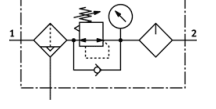

Sartlandırıcı kombinasyonu

MSB6-1/2:H7N3M2-WP

Ürün numarası: 530210

FESTO

Filtre, basınç regülatörü, yağlayıcı, duvar montaj plakasından oluşur. Maksimum çıkış basıncı 12 bar, 40 µm filtre, manometreli, metal hazne koruması, tam otomatik su tahliyesi, debi yönü soldan sağa doğru.

Bilgi sayfası

Özellik	Değer
Büyükklük	6
Seri	MS
Tetikleme güvenliği	Anahtarlı döner düğme
Montaj konumu	dikey +/- 5°
Filttrasyon derecesi	40 µm
Su boşaltma	tam otomatik
Tasarım yapısı	Manometreli Regülatör Standart filtre Standart sisli yağlayıcı
Kavanoz koruması	Metal kavanoz olarak entegre edilmiş
Basınç göstergesi	Manometreli
Çalışma basıncı	2 ... 12 bar
Basınç ayar aralığı	1 ... 12 bar
Standart nominal debi	3.500 l/min
Kullanım havası	ISO8573-1:2010'a uygun basınçlı hava [7:4:-] Asal gazlar
Çalışma ve pilot ortam hakkında açıklama	Yağlamalı operasyon mümkün (diğer işlemler için gerekli)
Korozyona karşı dayanıklılık sınıfı KBK	2
Çıkıştaki havanın temizlik sınıfı	ISO8573-1:2010'a uygun basınçlı hava [7:4:-]
Ürün ağırlığı	2.400 g
Bağlantı şekli	Aksesuarlı
Pnömatik bağlantı 1	G1/2
Pnömatik bağlantı 2	G1/2