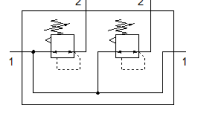

# Basınç regülatörü kombinasyonu LRB-1/2-D-O-K2-MIDI

Ürün numarası: 528959

Classic - yeni konstrüksiyonlar için kullanmayın

Bağlantı takımı ile, bağlantı pleyti ve ayak bağlantısı, 2,3,4 veya 5 regülatörlü blok, manometresiz.

## Bilgi sayfası

Özellik	Değer
Büyükklük	Midi
Seri	D
Tetikleme güvenliği	Kilitli döner düğme
Montaj pozisyonu	istenildiği gibi
Tasarım yapısı	direkt kumandalı membranlı regülatör İçinden geçen basınçlı hava kaynaklı
Ayar fonksiyonu	Çıkış basıncı sabit Ön basınç dengeleyicili Sekonder egzostlu
Basınç göstergesi	G1/4 için hazırlanmış
Çalışma basıncı	1 ... 16 bar
Basınç ayar aralığı	0,5 ... 12 bar
Max. Basınç histeresis değeri	0,2 bar
Standart nominal debi	3.200 l/min
Kullanım havası	ISO8573-1:2010'a uygun basınçlı hava [7:4:4]
PWIS uygunluğu	VDMA24364-B1/B2-L
Çıkıştaki havanın temizlik sınıfı	ISO8573-1:2010'a uygun basınçlı hava [7:4:4]
Kullanım havası sıcaklığı	-10 ... 60 °C
Çevre sıcaklığı	-10 ... 60 °C
Ürün ağırlığı	1.950 g
Bağlantı şekli	Aksesuarlı
Pnömatik bağlantı 1	G1/2
Pnömatik bağlantı 2	G3/8
Malzeme, bağlantı plakası	Çinko pres döküm
Malzeme, kumanda paneli	PA
Malzeme, sızdırmazlık elemanları	NBR
Malzeme, muhafaza	Çinko pres döküm