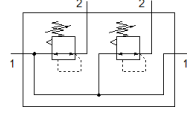

# Basınç regülatörü kombinasyonu LRB-1/2-D-7-O-K2-MIDI

Ürün numarası: 528957

Classic - yeni konstrüksiyonlar için kullanmayın

Bağlantı takımı ile, bağlantı pleyti ve ayak bağlantısı, 2,3,4 veya 5 regülatörlü blok, manometresiz.

## Bilgi sayfası

Özellik	Değer
Büyükklük	Midi
Seri	D
Tetikleme güvenliği	Kilitli döner düğme
Montaj pozisyonu	istenildiği gibi
Tasarım yapısı	direkt kumandalı membranlı regülatör İçinden geçen basınçlı hava kaynaklı
Ayar fonksiyonu	Çıkış basıncı sabit Ön basınç dengeleyicili Sekonder egzostlu
Basınç göstergesi	G1/4 için hazırlanmış
Çalışma basıncı	1 ... 16 bar
Basınç ayar aralığı	0,5 ... 7 bar
Max. Basınç histeresis değeri	0,2 bar
Standart nominal debi	3.800 l/min
Kullanım havası	ISO8573-1:2010'a uygun basınçlı hava [7:4:4]
PWIS uygunluğu	VDMA24364-B1/B2-L
Çıkıştaki havanın temizlik sınıfı	ISO8573-1:2010'a uygun basınçlı hava [7:4:4]
Kullanım havası sıcaklığı	-10 ... 60 °C
Çevre sıcaklığı	-10 ... 60 °C
Ürün ağırlığı	1.950 g
Bağlantı şekli	Aksesuarlı
Pnömatik bağlantı 1	G1/2
Pnömatik bağlantı 2	G3/8
Malzeme, bağlantı plakası	Çinko pres döküm
Malzeme, kumanda paneli	PA
Malzeme, sızdırmazlık elemanları	NBR
Malzeme, muhafaza	Çinko pres döküm