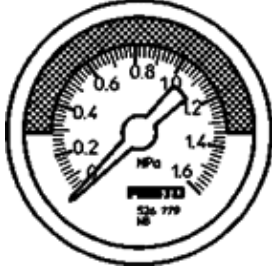

Manometre

MA-50-1,6-R1/4-MPA-E-RG

Ürün numarası: 526782

FESTO

Mpa cinsinden gösterge ünitesi, ayarlanabilir kırmızı/yeşil skala.

Bilgi sayfası

Özellik	Değer
Gösterge aralığı	0 ... 1,6 MPa
Uygun olduğu standart	EN 837-1
Manometre çapı	50
Tasarım yapısı	Bourdon tüplü manometre
Bağlantı şekli	Hat döşeme
Kullanım havası	Asal gazlar Nötr sıvılar
Mpa işletim basıncı	0 ... 1,6 MPa
Çalışma basıncı	0 ... 16 bar 0 ... 232 psi
Değişken yük faktörü	0,66
Ölçme hassasiyeti sınıfı	2,5
Koruma sınıfı	IP43
Kullanım havası sıcaklığı	-20 ... 60 °C
Çevre sıcaklığı	-20 ... 60 °C
PWIS uygunluğu	VDMA24364-B1/B2-L
Malzeme hakkında not	RoHS'a uygun
Bağlantının yönü	Arka tarafı merkezli
Pnömatik bağlantı	R1/4
Ortamla temas eden malzemeler	Pirinç
Malzeme, vida dişli tapa	Pirinç
Malzeme, muhafaza	ABS
Malzeme, gözetleme camı	PMMA
Renkli gövde	Siyah
Ürün ağırlığı	75 g
Çalışma ve pilot ortam hakkında açıklama	Asetilen yok Oksijen yok