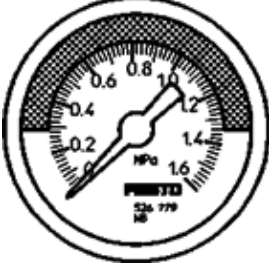

Manometre

MA-40-1,6-R1/8-MPA-E-RG

Ürün numarası: 526779

FESTO

Mpa cinsinden gösterge ünitesi, ayarlanabilir kırmızı/yeşil skala.

Bilgi sayfası

Özellik	Değer
Gösterge aralığı	0 ... 1,6 MPa
Uygun olduğu standart	EN 837-1
Manometre çapı	40
Tasarım yapısı	Bourdon tüplü manometre
Bağlantı şekli	Hat döşeme
Kullanım havası	Asal gazlar Nötr sıvılar
Mpa işletim basıncı	0 ... 1,6 MPa
Çalışma basıncı	0 ... 16 bar 0 ... 232 psi
Değişken yük faktörü	0,66
Ölçme hassasiyeti sınıfı	2,5
Koruma sınıfı	IP43
Kullanım havası sıcaklığı	-20 ... 60 °C
Çevre sıcaklığı	-20 ... 60 °C
PWIS uygunluğu	VDMA24364-B1/B2-L
Malzeme hakkında not	RoHS'a uygun
Bağlantının yönü	Arka tarafı merkezli
Pnömatik bağlantı	R1/8
Ortamla temas eden malzemeler	Pirinç
Malzeme, vida dişli tapa	Pirinç
Malzeme, muhafaza	ABS
Malzeme, gözetleme camı	PMMA
Renkli gövde	Siyah
Ürün ağırlığı	60 g
Çalışma ve pilot ortam hakkında açıklama	Asetilen yok Oksijen yok