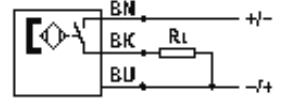

Yaklaşım sensörü SME-8F-DS-24V-K5,0-OE

Ürün numarası: 525897

FESTO

elektriksel, reed kontaktlı, sensör kanalı 8 olan tahrik elemanları için,
üstten montaj, kablolu.

Bilgi sayfası

Özellik	Değer
Betriebsspannungsbereich DC	10 ... 30 V
Anahtarlama çıkışı	kontakt zorunlu, çift kutuplu
Anahtarlama elemanı fonksiyonu	Normalde açık kontakt
Max. Çıkış akımı	500 mA
Kablo uzunluğu	5 m
Elektriksel bağlantı	3-damarlı Kablo
Korozyona karşı dayanıklılık sınıfı KBK	4
Tasarım	T-kanalı için
Kısa devre korumalı	hayır
Ölçme prensibi	Manyetik Reed
Kutup korumalı	hayır
Anahtarlama durum göstergesi	Sarı LED
Kapama süresi	0,03 ms
Anahtarlama süresi	≤ 0,5 ms
Max. Anahtarlama gücü DC	10 W
CE-Zeichen (siehe Konformitätserklärung)	nach EU-EMV-Richtlinie
Koruma sınıfı	IP65 IP67
Hareketli kablo döşemedeki çevre sıcaklığı	-5 ... 60 °C
Çevre sıcaklığı	-20 ... 60 °C
Müsaade edilebilirlik	c UL us - Listed (OL)
Ürün ağırlığı	60 g
Anahtarlama değerinin üretilmesi	+/- 0,1 mm
Bağlantı şekli	T-kanalına sıkıştırılmış
Malzeme hakkında not	Kupfer- und PTFE-frei
Gövde için malzeme bilgisi	PA
Kablo gövdesi için malzeme bilgisi	PUR