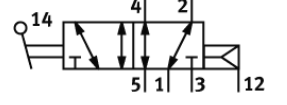

Parmak kollu valf VHEF-L-M52-E-G14

Ürün numarası: 4500004

FESTO

Bilgi sayfası

Özellik	Değer
Valf fonksiyonu	5/2 tek durumlu
Tetikleme şekli	manuel
Genişlik	20 mm
Standart nominal debi	1.200 l/min
Mpa işletim basıncı	-0,095 ... 1 MPa
Çalışma basıncı	-0,95 ... 10 bar
Tasarım yapısı	Piston sürgüsü
Geriye dönme şekli	Hava yayı
Nominal genişlik	7 mm
Egzost hava fonksiyonu	kısılabilir
Kullanım talimatları	Yalnız elle aktive edin
Sızdırmazlık prensibi	yumuşak
Montaj pozisyonu	istenildiği gibi
Kumanda şekli	direkt
Akış yönü	çift yönlü
Geçiş	Pozitif geçiş
Max. Anahtarlama frekansı	0,5 Hz
Kullanım havası	ISO8573-1:2010'a uygun basınçlı hava [7:-:-]
Çalışma ve pilot ortam hakkında açıklama	Yağlamalı operasyon mümkün (diğer işlemler için gerekli)
Korozyona karşı dayanıklılık sınıfı KBK	1 - Düşük paslanma
PWIS uygunluğu	VDMA24364-B1/B2-L
Kullanım havası sıcaklığı	-10 ... 60 °C
Çevre sıcaklığı	-10 ... 60 °C
Tetikleme kuvveti	14 N
Ürün ağırlığı	217 g
Bağlantı şekli	geçiş delikli
Yardımcı pilot hava bağlantısı 12/14	M5
Pnömatik bağlantı 1	G1/4
Pnömatik bağlantı 2	G1/4
Pnömatik bağlantı 3	G1/4
Pnömatik bağlantı 4	G1/4
Pnömatik bağlantı 5	G1/4
Malzeme hakkında not	RoHS'a uygun
Malzeme, kapak	PA-kuvvetlendirilmiş
Malzeme, sızdırmazlık elemanları	NBR
Malzeme, muhafaza	İşlenebilir alüminyum alaşım, eloksallı
Malzeme, kol	PA-kuvvetlendirilmiş