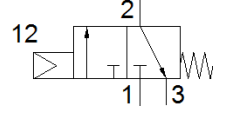

Temel valf gövdesi LC-3-1/8

Ürün numarası: 3737
Üretimden kalkacak ürün

İmalattan kalkan tip. 2018'e kadar mevcut. Alternatif ürünler için destek portaline bakın.

FESTO

Bilgi sayfası

Özellik	Değer
Standart nominal debi	80 l/min
Çalışma basıncı	0 ... 8 bar
Pnömatik bağlantı 1	G1/8