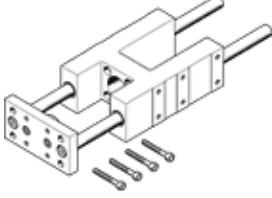

Kılavuz birim FENG-63-100-KF

Ürün numarası: 34514

FESTO

rulman kılavuz yataklı, dönmeye karşı koruma sağlar, yüksek hassasiyette kılavuzluk sağlar.

Bilgi sayfası

Özellik	Değer
Büyüklik	63
Strok	100 mm
Montaj pozisyonu	istenildiği gibi
Yatak	Rulman yataklamalı
Tasarım yapısı	Yatak
PWIS uygunluğu	VDMA24364-B2-L
Çevre sıcaklığı	-20 ... 80 °C
Max. Kuvvet Fy	1.260 N
Maks. kuvvet Fy statik	1.600 N
Max. kuvvet Fz	1.260 N
Maks. kuvvet Fz statik	1.600 N
Max. tork Mx	75 Nm
Max. Tork, Mx statik	95 Nm
Max. tork My	90 Nm
Max. Tork, My statik	115 Nm
Max. tork Mz	90 Nm
Max. Tork, Mz statik	115 Nm
Yer değiştirme kuvveti	15 N
Ürün ağırlığı	5.900 g
Bağlantı şekli	Dişi dişli
Malzeme hakkında not	RoHS'a uygun
Malzeme, kılavuz elemanı	İslah çeliği
Malzeme, muhafaza	İşlenebilir alüminyum alaşım, eloksallı
Malzeme, boyunduruk plakası	İşlenebilir alüminyum alaşım, eloksallı