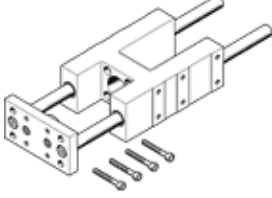

Kılavuz birim FENG-50-250-KF

Ürün numarası: 34510

FESTO

rulman kılavuz yataklı, dönmeye karşı koruma sağlar, yüksek hassasiyette kılavuzluk sağlar.

Bilgi sayfası

Özellik	Değer
Büyüklik	50
Strok	250 mm
Montaj pozisyonu	istenildiği gibi
Yatak	Rulman yataklamalı
Tasarım yapısı	Yatak
PWIS uygunluğu	VDMA24364-B2-L
Çevre sıcaklığı	-20 ... 80 °C
Max. Kuvvet Fy	1.260 N
Maks. kuvvet Fy statik	1.600 N
Max. kuvvet Fz	1.260 N
Maks. kuvvet Fz statik	1.600 N
Max. tork Mx	65 Nm
Max. Tork, Mx statik	83 Nm
Max. tork My	70 Nm
Max. Tork, My statik	89 Nm
Max. tork Mz	70 Nm
Max. Tork, Mz statik	89 Nm
Yer değiştirme kuvveti	15 N
Ürün ağırlığı	5.255 g
Bağlantı şekli	Dişi dişli
Malzeme hakkında not	RoHS'a uygun
Malzeme, kılavuz elemanı	İslah çeliği
Malzeme, muhafaza	İşlenebilir alüminyum alaşım, eloksallı
Malzeme, boyunduruk plakası	İşlenebilir alüminyum alaşım, eloksallı