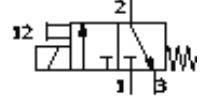

## Bilgi sayfası

| Özellik                                      | Değer                              |
|--|------------------------------------|
| Valf fonksiyonu                              | 3/2 closed, single solenoid        |
| Standart nominal debi                        | 20 l/min                           |
| Çalışma basıncı                              | 0 ... 8 bar                        |
| Tasarım yapısı                               | Popet oturtmalı                    |
| Koruma sınıfı                                | IP40                               |
| Nominal genişlik                             | 0,9 mm                             |
| Kumanda şekli                                | direkt                             |
| Kapama süresi                                | 14 ms                              |
| Kapama süresi                                |                                    |
| Açma süresi                                  | 5 ms                               |
| Anahtarlama zamanı                           | 100%                               |
| Karakteristik bobin değerleri                | 24V DC: 1,8W                       |
| Kullanım havası                              | Kurutulmuş hava, yağlı veya yağsız |
| Kullanım havası sıcaklığı                    | -5 ... 50 °C                       |
| Çevre sıcaklığı                              | -5 ... 50 °C                       |
| Ürün ağırlığı                                | 35 g                               |
| Bağlantı şekli                               | geçiş delikli                      |
| Pnömatik bağlantı 1                          | Bağlantı pleyti                    |
| Pnömatik bağlantı 2                          | Bağlantı pleyti                    |
| Pnömatik bağlantı 3                          | Bağlantı pleyti                    |
| Sızdırmazlık elemanları için malzeme bilgisi | NBR                                |
| Gövde için malzeme bilgisi                   | Alüminyum pres döküm               |